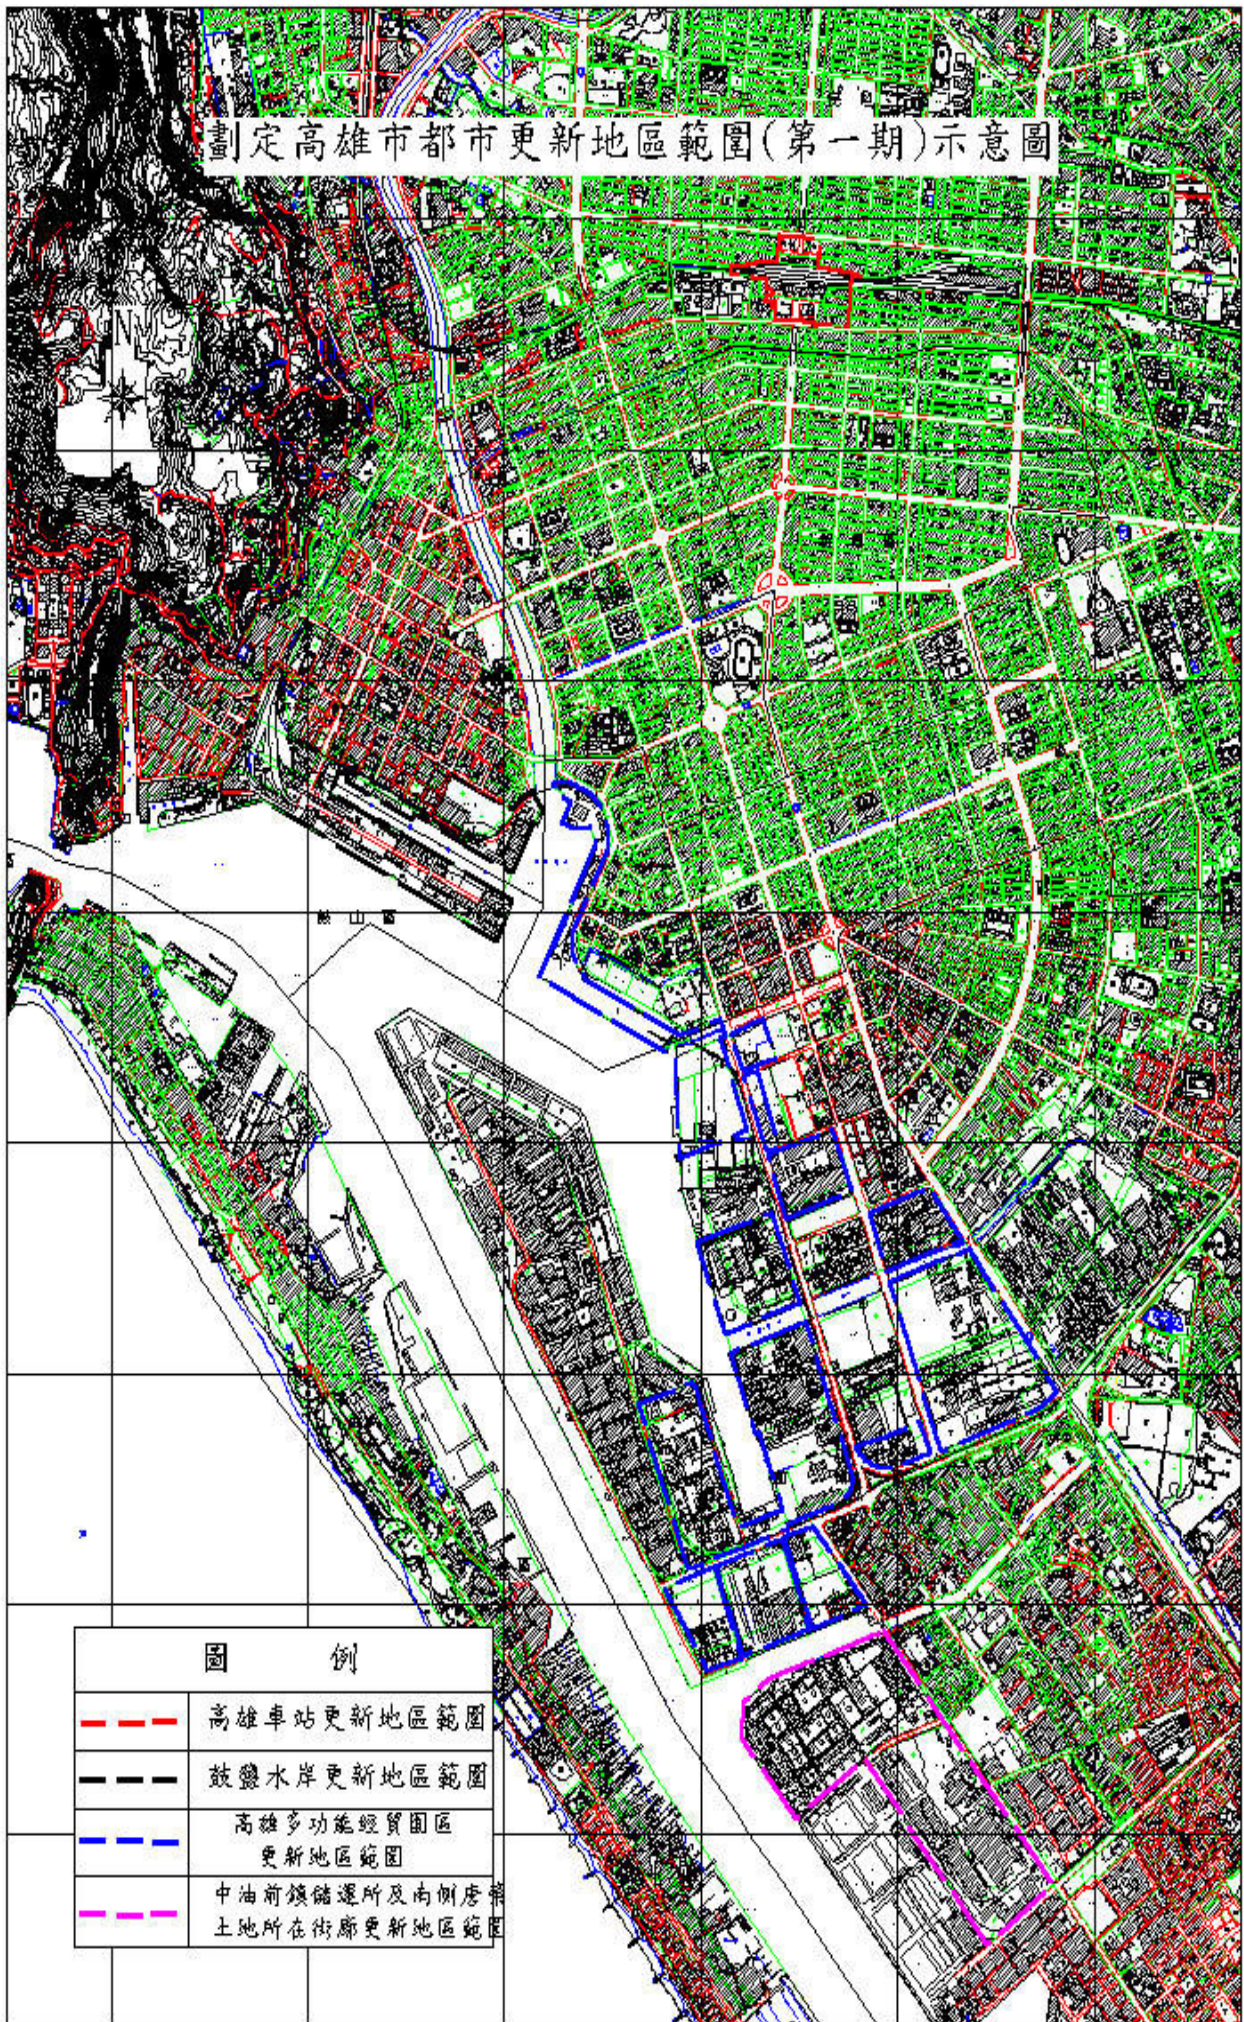

劃定高雄市都市更新地區範圍(第一期)示意圖

圖 例

| | |
|---|-----------------------------|
|  | 高雄車站更新地區範圍 |
|  | 鼓鑾水岸更新地區範圍 |
|  | 高雄多功能經貿園區 更新地區範圍 |
|  | 中油前鎮儲運所及南側唐 土地所在街廓更新地區範圍 |